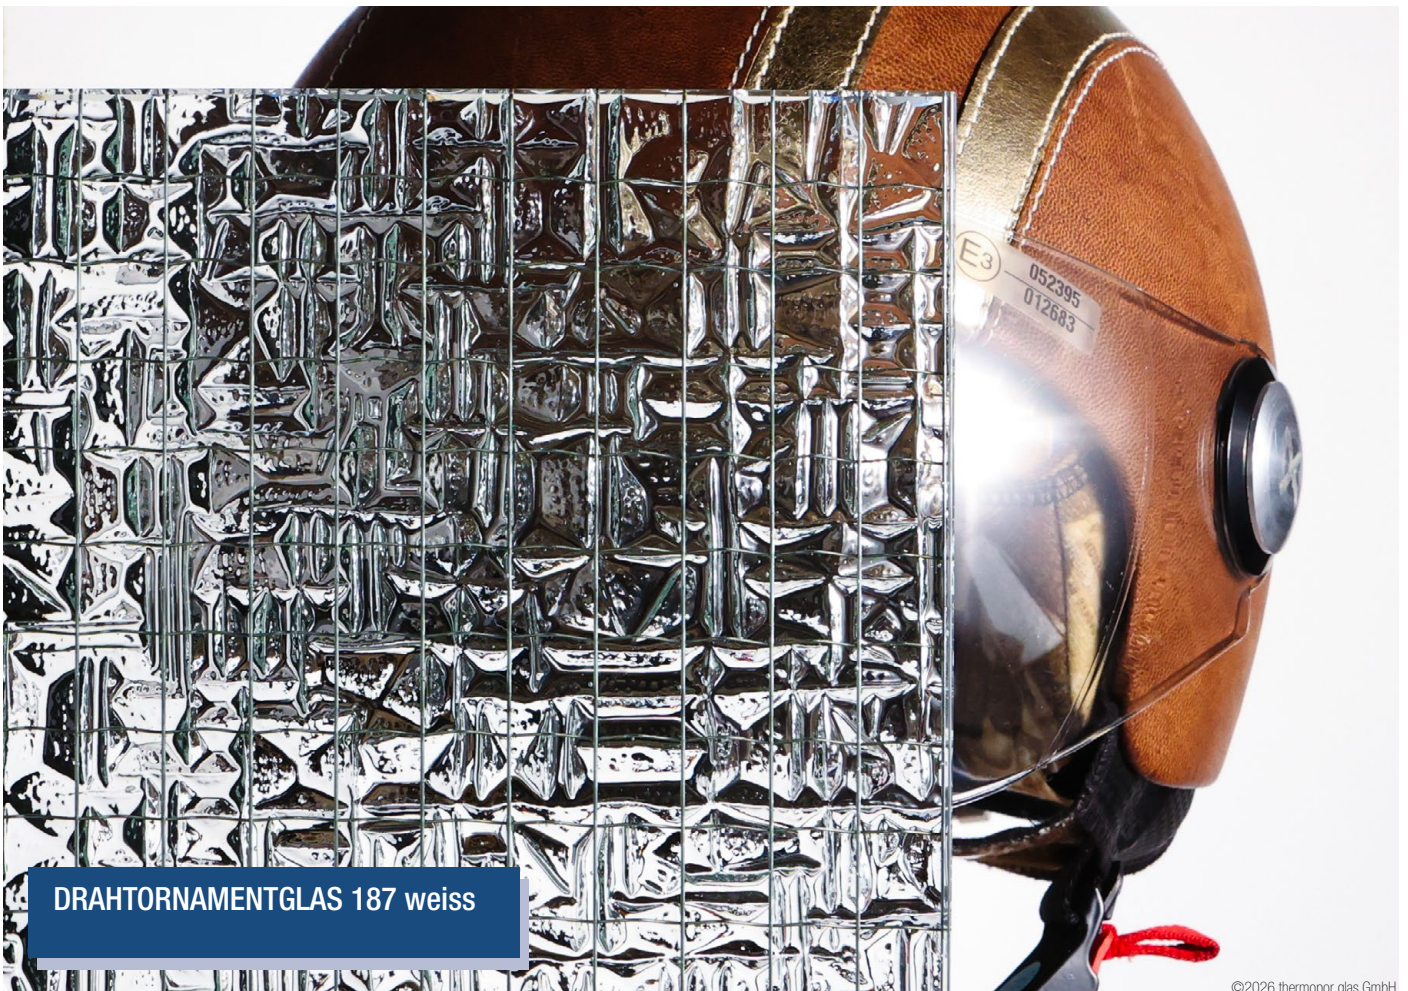

©2026 thermopor glas GmbH

DRAHTSPIEGELGLAS weiss

©2026 thermopor glas GmbH

DRAHTSPIEGELGLAS "E"

©2026 thermopor glas GmbH

DRAHTORNAMENTGLAS 187 weiss

©2026 thermopor glas GmbH

MASTERPOINT weiss 4 mm