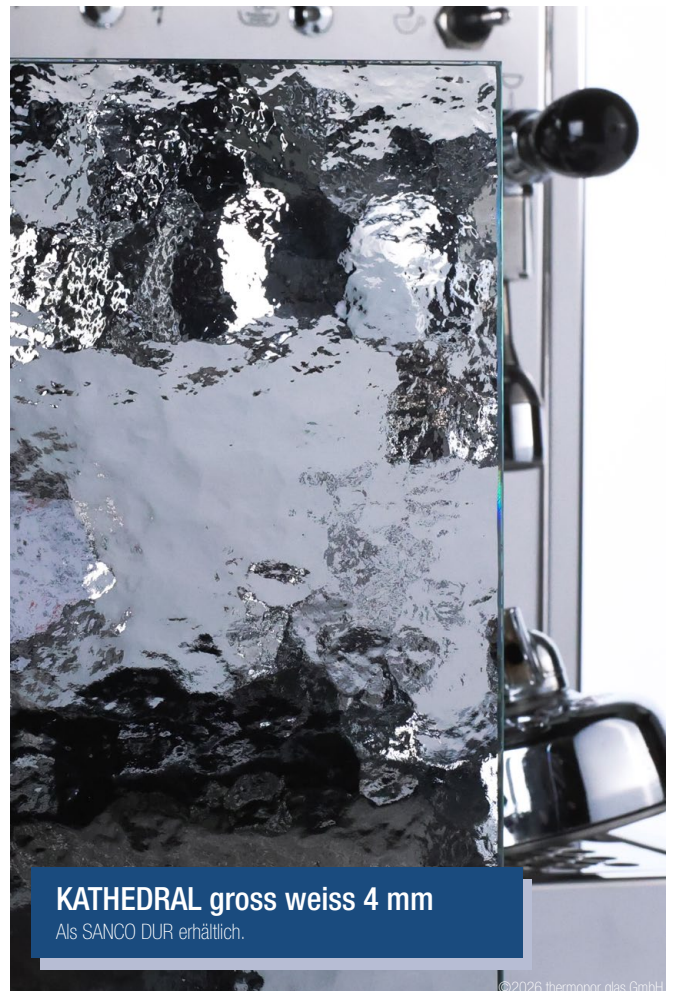

KATHEDRAL gross weiss 4 mm

Als SANCO DUR erhältlich.

©2026 thermopor glas GmbH