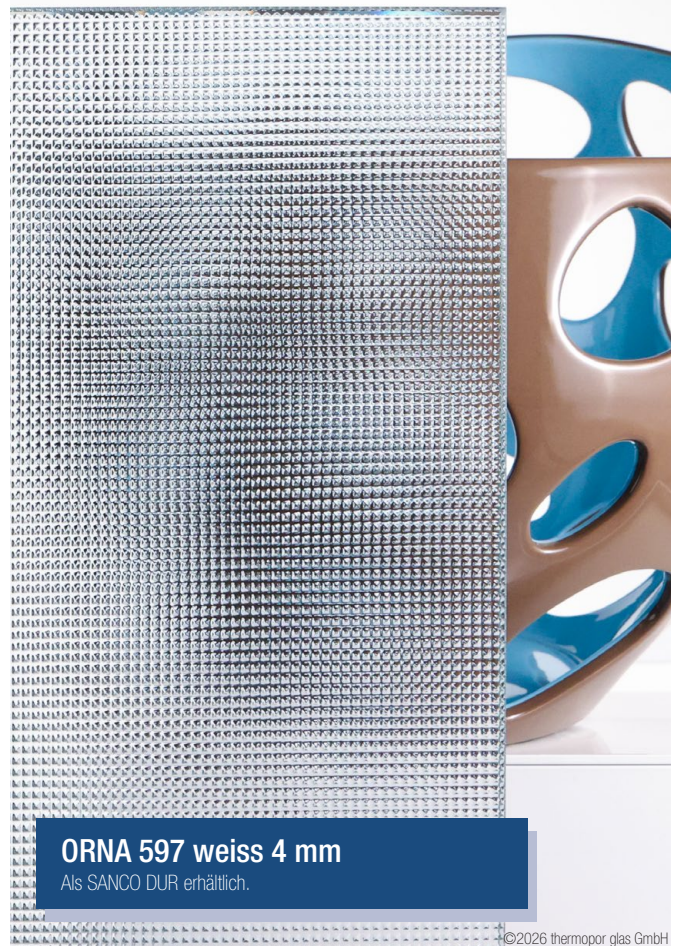

ORNA 597 weiss 4 mm

Als SANCO DUR erhältlich.

©2026 thermopor glas GmbH