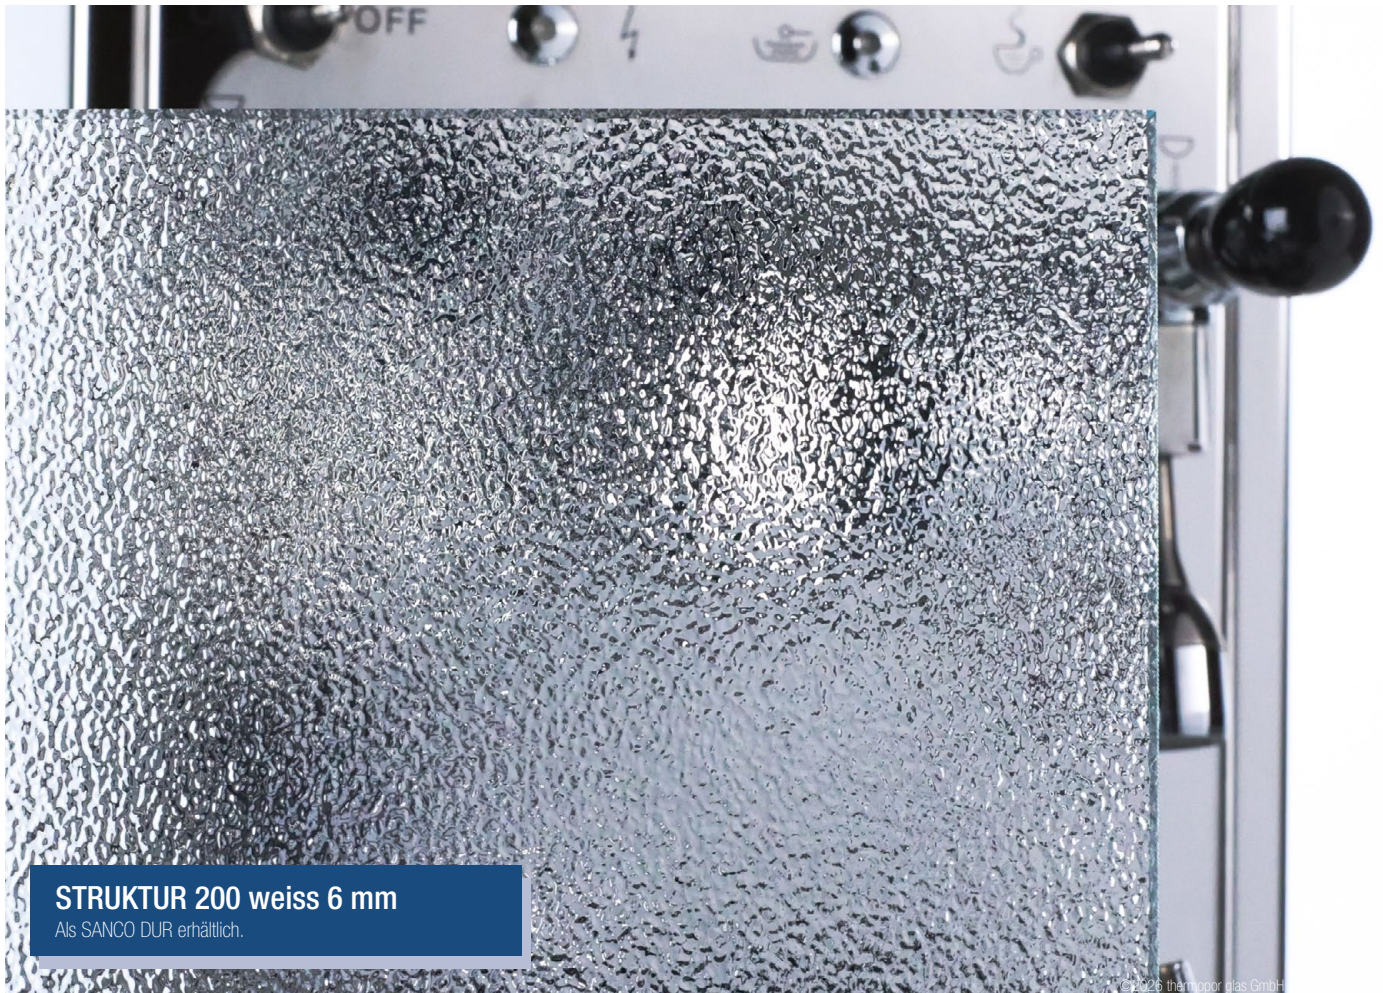

STRUKTUR 200 weiss 6 mm

Als SANCO DUR erhältlich.

©2026 thermopor glas GmbH