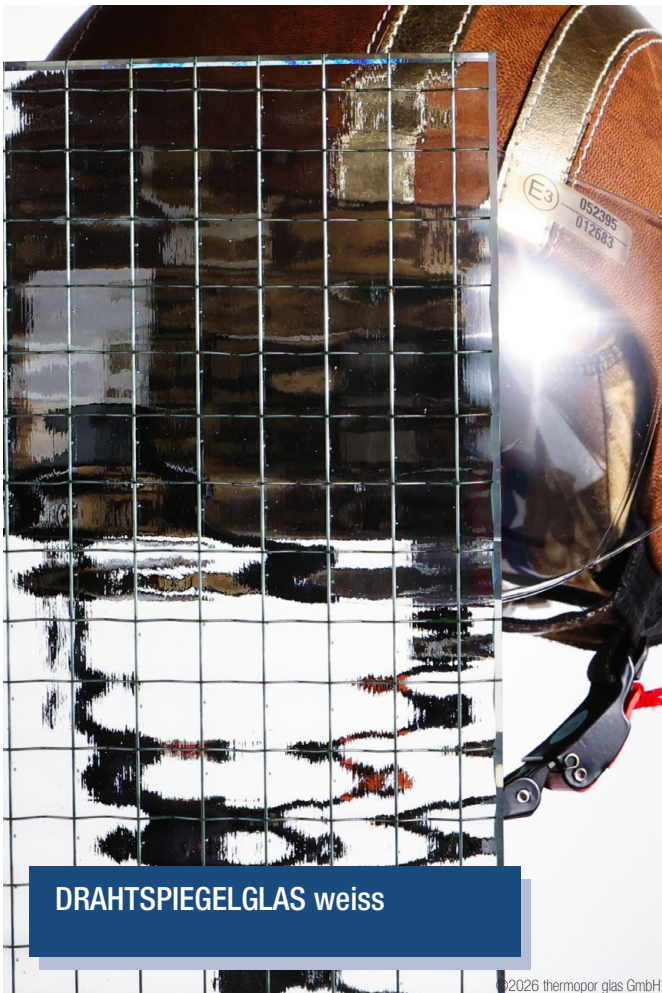

DRAHTSPIEGELGLAS weiss

©2026 thermopor glas GmbH