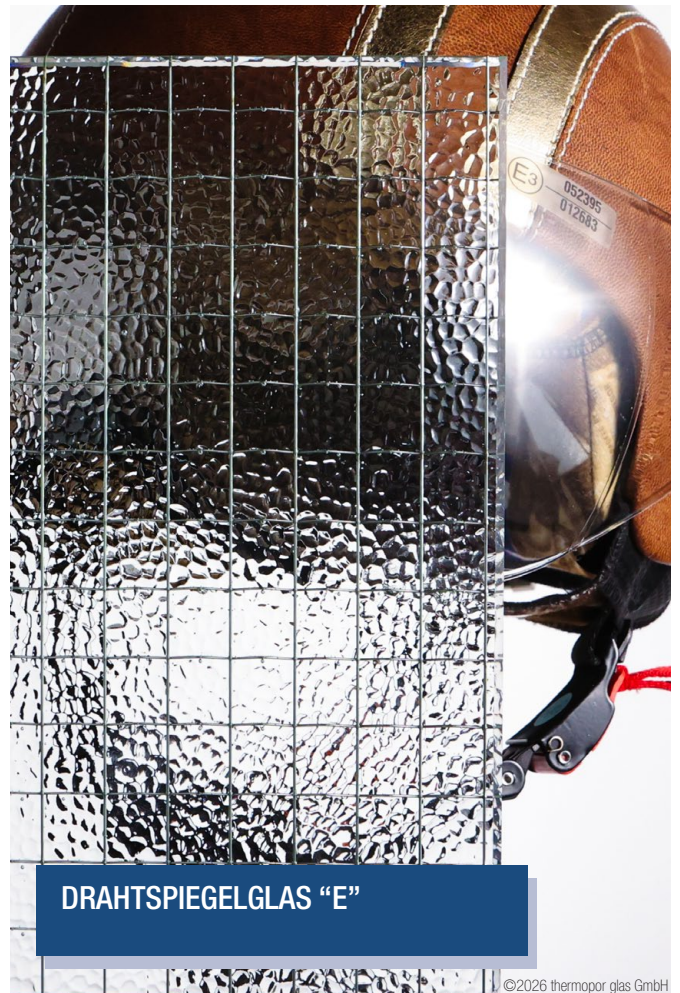

DRAHTSPIEGELGLAS "E"

©2026 thermopor glas GmbH