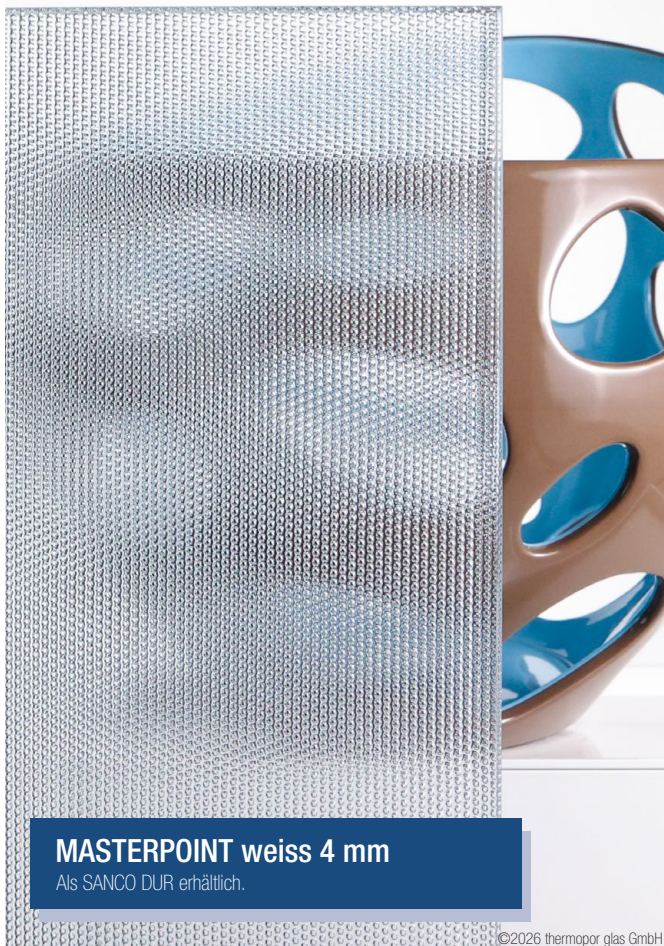

EISBLUMENGLAS weiss 4 mm

Als SANCO DUR erhältlich.

©2026 thermopor glas GmbH

CANALE weiß 4 mm

Als SANCO DUR erhältlich.

©2026 thermopor glas GmbH

EDELIT doppelt 4 mm

Als SANCO DUR erhältlich.

©2026 thermopor glas GmbH

DRAHTSPIEGELGLAS weiss

©2026 thermopor glas GmbH

DRAHTSPIEGELGLAS "E"

©2026 thermopor glas GmbH

DRAHTORNAMENTGLAS 187 weiss

©2026 thermopor glas GmbH

MASTERPOINT weiss 4 mm