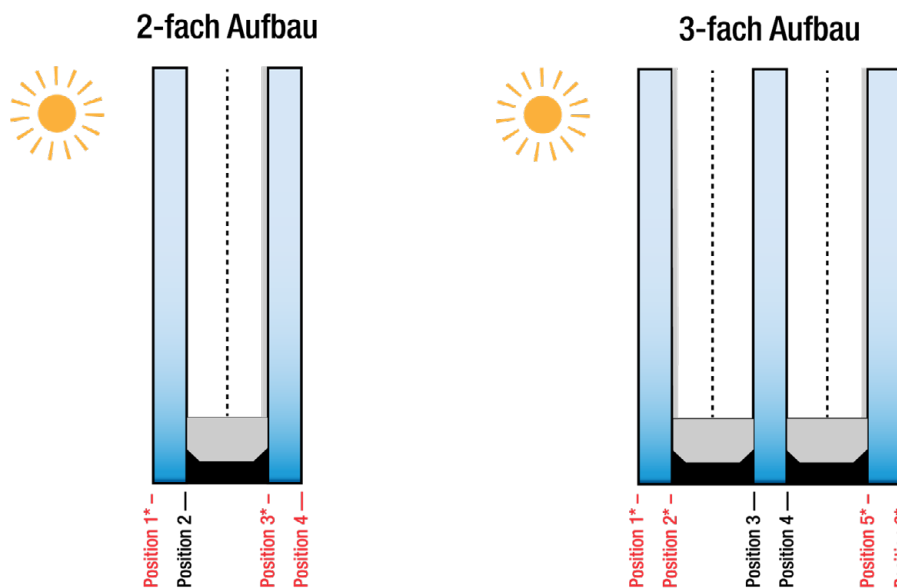

*nicht zulässig / niet toegestaan / not allowed