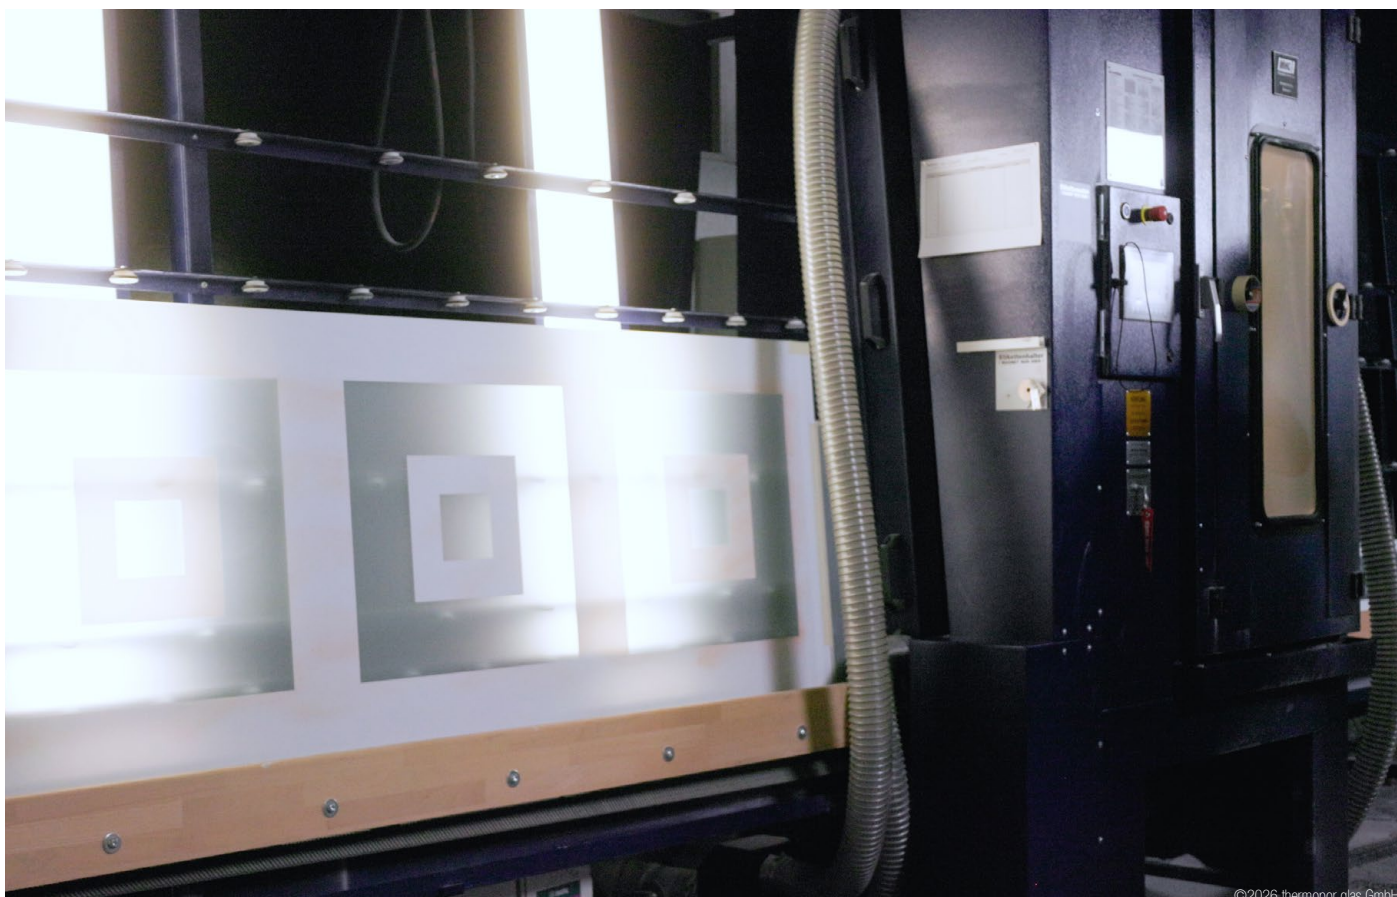

©2026 thermopor glas GmbH

Sanco Sablé Sandstrahldekore

Sandgestrahltes Glas für Innen- und Außenanwendungen

SANCO SABLÉ ist eine dekorative Glasveredelung, bei der die Glasoberfläche mittels Hochdruck-Sandstrahlverfahren mit hochwertigem Quarzsand aufgeraut wird. Durch diesen Prozess entsteht eine dauerhaft matte, satinierte Oberfläche mit transluzenten Eigenschaften.

Das Verfahren ermöglicht sowohl vollflächige als auch teilflächige Mattierungen sowie sanft verlaufende Strukturen. Durch gezieltes Abkleben können präzise Muster, Logos, Schriftzüge oder fotorealistische Motive individuell nach Kundenwunsch erzeugt werden. Die sandgestrahlten Bereiche streuen das Licht gleichmäßig und sorgen für Sichtschutz bei gleichzeitig hoher Lichtdurchlässigkeit.

Eine SANCO ETC - Versiegelung schützt die aufgeraute Oberfläche vor Verschmutzungen und verbessert die Reinigungsfähigkeit. SANCO Sablé ist für vielfältige Anwendungen wie Haustüren, Duschtüren, Trennwände oder dekorative Glaselemente geeignet und kann zu Einscheibensicherheitsglas und Isolierglas weiterverarbeitet werden.

Eigenschaften:

- Satinierte, matte Oberfläche
- Hohe Lichtdurchlässigkeit bei gleichzeitigem Sichtschutz
- Samtige Haptik
- Dauerhafte Oberflächenveredelung
- Für Innen- und als Isolierverglasung im Außenbereich geeignet
- integrierte SANCO ETC Versiegelung schützt vor Verschmutzungen und vereinfacht die Reinigung

Gestaltungsmöglichkeiten:

- Individuelle Dekore, Logos, Schriftzüge, geometrische oder fotorealistische Motive
- Vollflächige oder teilflächige Sandstrahlung
- Sanft auslaufende Strahlverläufe (Gradienten)
- Tiefensandstrahlungen für beeindruckende optische und haptische Effekte

Anwendungsbereiche:

- Glastüren (Sichtschutz, Beschriftungen oder dekorative Gestaltung)
- Haustürfüllungen
- Duschkabinen (elegante Designs und partiellen Sichtschutz)
- Fenster und Trennwände (Lichtdurchlässigkeit und Privatsphäre in Symbiose)
- innenliegende Brüstungen und Geländerfüllungen
- Spiegel (dekorative Motive oder hinterleuchtete Spiegel)
- Glasschilder und Beschriftungen (Türschilder, Raumnummern, Logos oder Orientierungssysteme)
- Möbelglas (dekorative Elemente in Möbeln, Vitrinen oder Innenausbauten)
- Innenausbau und Objektgestaltung (individuelle Designlösungen in Büros, Hotels, Ladenbau oder öffentlichen Gebäuden)

Technische Informationen:

- Weiterverarbeitung zu SANCO Isolierglas oder SANCO DUR Einscheibensicherheitsglas möglich
- Verarbeitungsmöglichkeit für Glasformat: Min. 350 mm x 180 mm, Max. 4500 mm x 2500 mm